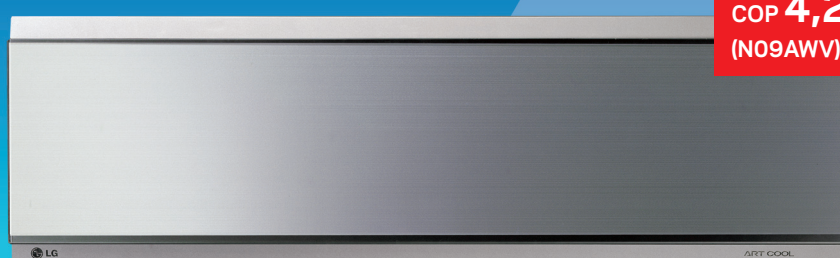

# LG Art Cool luft/luft varmepumpe

N09AWV / N12AWV SILVER

BauerEnergi

Produsert for norsk klima • Lavt Energiforbruk  
Lavt lydnivå • Auto cleaning • Jet Cool™

COP 4,2  
(N09AWV)

ENERGIKLASSE

LYDNIVÅ (innedel) **20 dB**