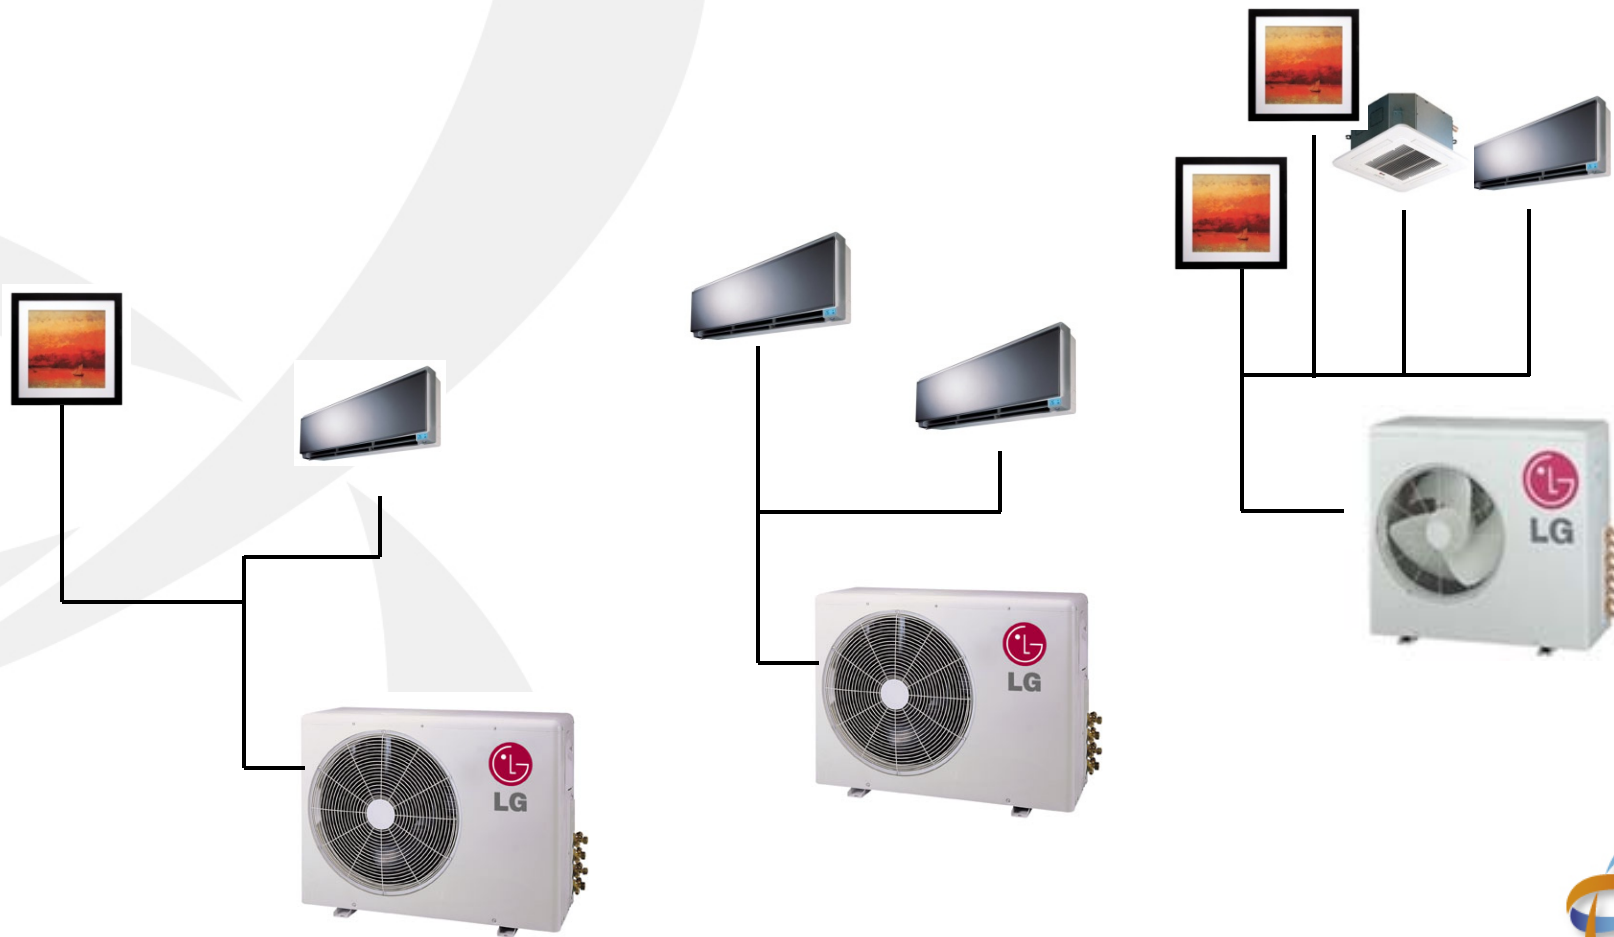

LG 2008 – Årets Store Nyhet i Varmepumpebransjen?

LG Electronics

BauerEnergi