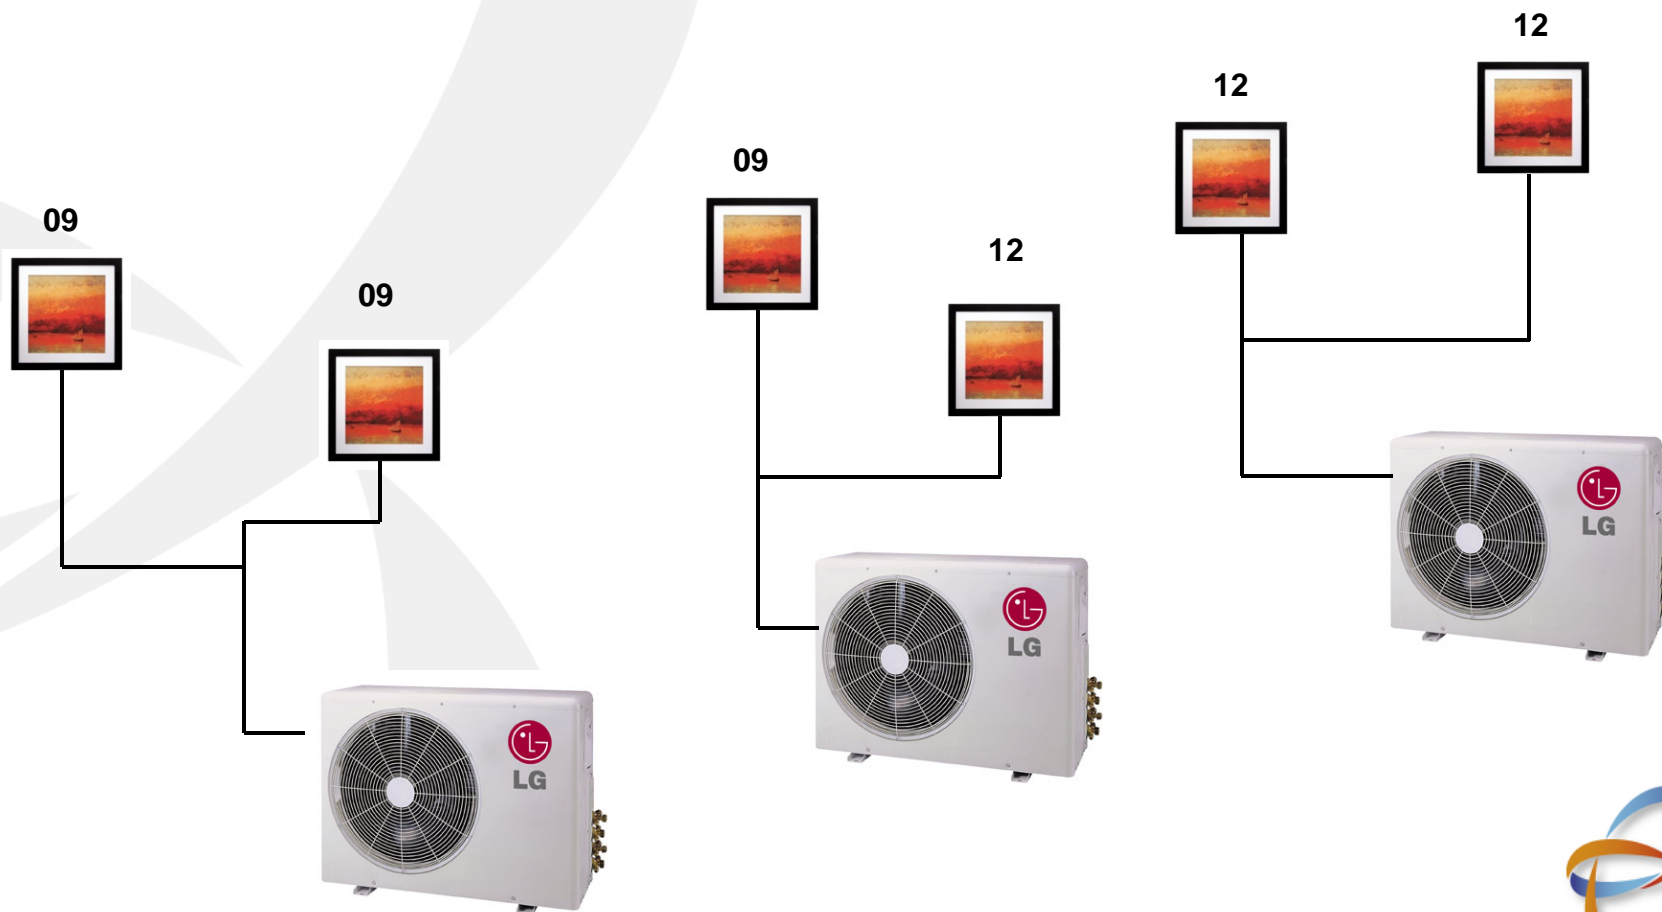

LG 2008 – Årets Store Nyhet i Varmepumpebransjen?

LG Electronics

BauerEnergi