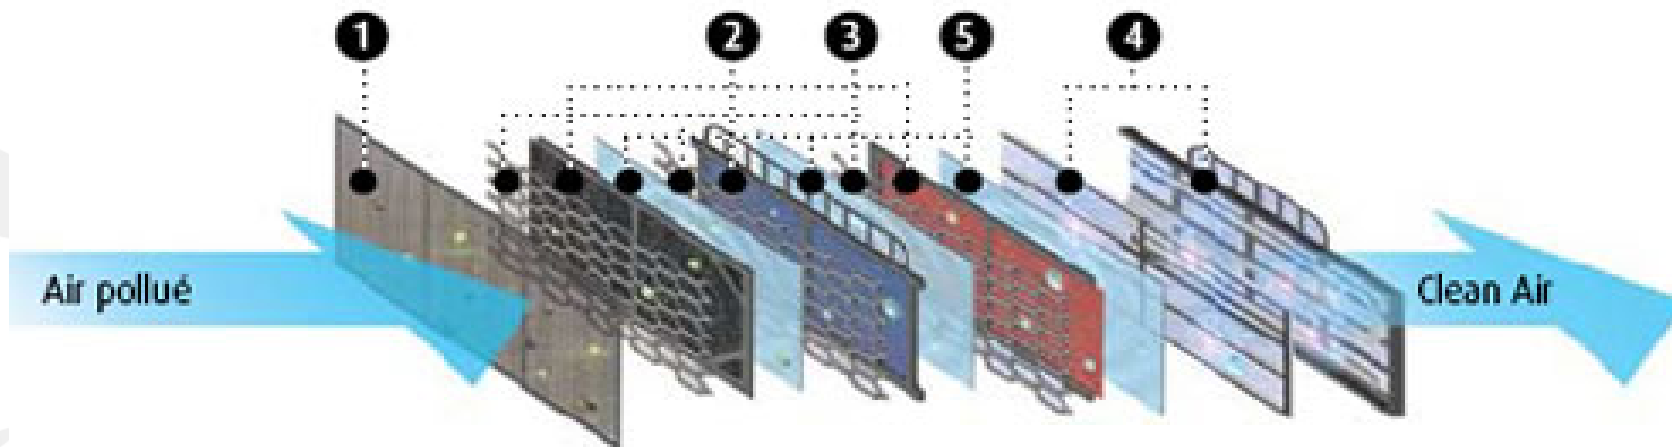

LG 2008 – Årets Store Nyhet i Varmepumpebransjen?

Filter teknologi

1. Grovfilter
2. Nano Carbonfilter – fjerner lukt
3. Trippelfilter – fjerner lukt, soppsporer,
4. Plasmafilter
5. Nano Bio Fusion filter. Dreper bakterier, virus, midd og lader luften med ioner.

LG Electronics

BauerEnergi